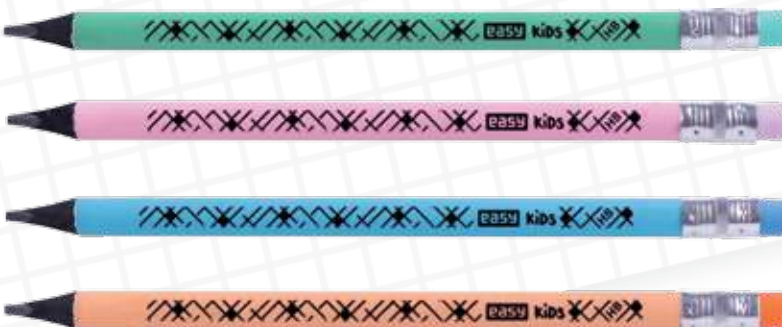

OŁÓWEK_24PASTE-J

923774

easy kids