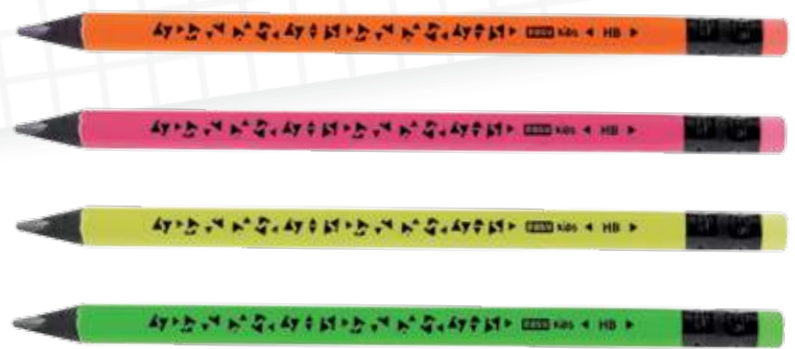

OŁÓWEK_24-FLUO-J 837349

easy kids