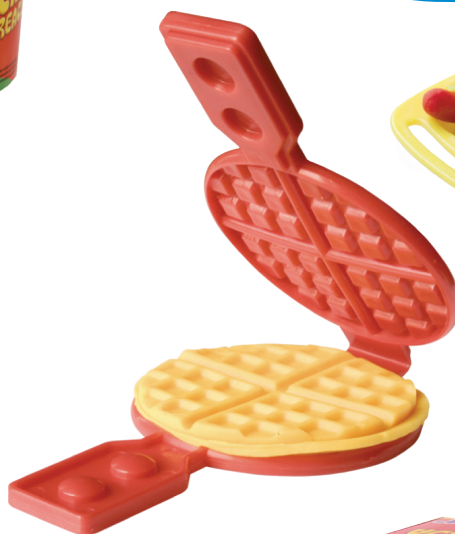

## MODELING DOUGH BAR

ZESTAW MASY PŁASTYCZNEJ BAR | SADA MODELÍNY BAR

**Contents:** 4 small pots of play dough compound with accessories,  
4 food-shaped molds, 1 cylindrical extruder, 1 waffle maker, 1 tray,  
1 mug, 1 ice-cream cup

**Zawartość:** 4 małe kubki masy plastycznej z foremkami,  
4 foremki wypukłe ze wzorami produktów spożywczych,  
1 wyciskarka cylindryczna, 1 gofrownica, 1 tacka, 1 kubeczek,  
1 puchar do lodów

**Obsah:** 4 malé kelímky s modelínou a formičkami,  
4 vypuklé formičky se vzory potravín,  
1 oválná forma, 1 vaňovač, 1 tácek, 1 kelímek,  
1 pohár na zmrzlinu