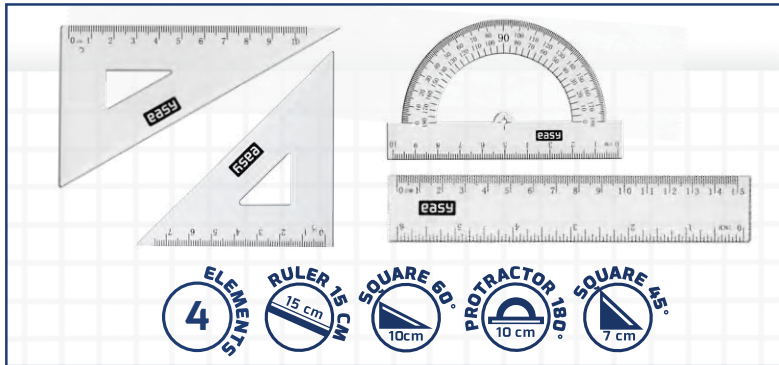

RULER SET | ZESTAW KREŚLARSKI | SADA PRAVÍTEK | VONALZÓ KÉSZLET

easy

→ DRRULSET-15-04T
→ 830070
→ 5 1901180130070 4

→