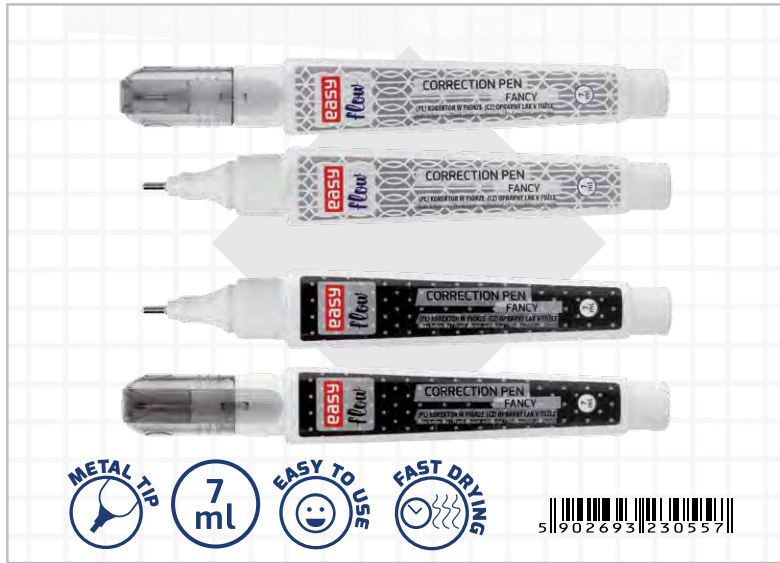

## VENTURIO

**easy kids**

→ VENT\_KOR-24-MIX

→ 835213

→  5 901180 1352130

→  24  576

 5 901180 1304948

CORRECTION PEN | KOREKTOR W PIÓRZE | OPRAWNÝ LAK V TUŽCE | HIBAJAVÍTÓ TOLL