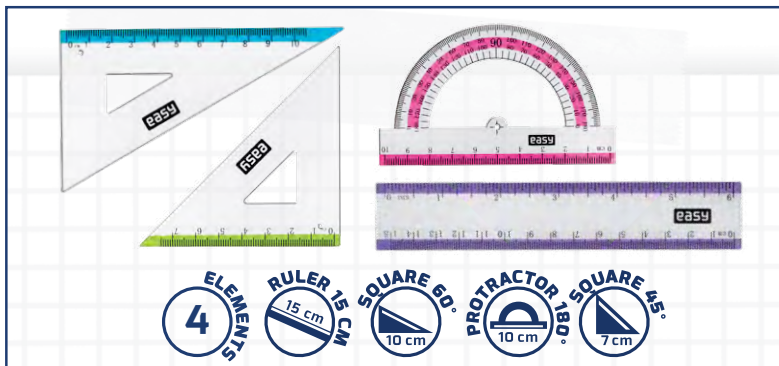

easy

→ DRRULSET-15-04
→ 48520
→ 5 1905339148520 5

→