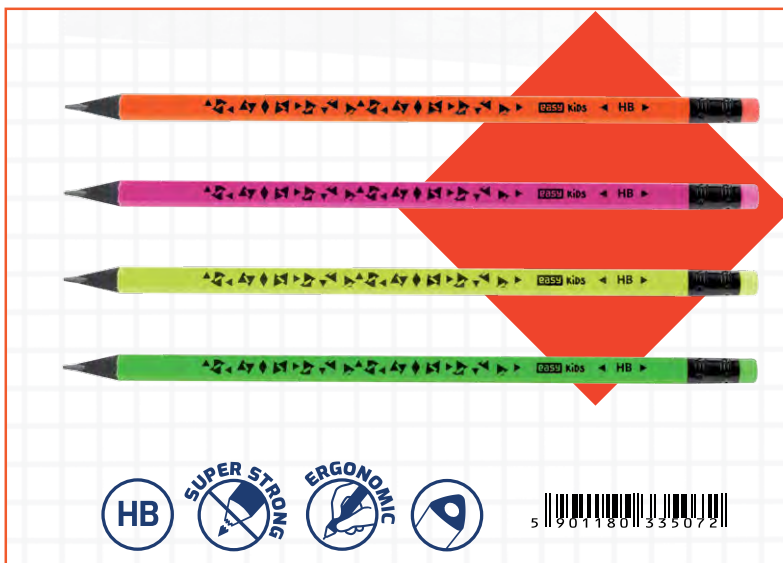

easy kids

➔ OŁÓWEK_48-FLUO

833507

5 1901180 1133508 91

➔ OŁÓWEK_4-FLUO

835382

5 1901180 1135382 31