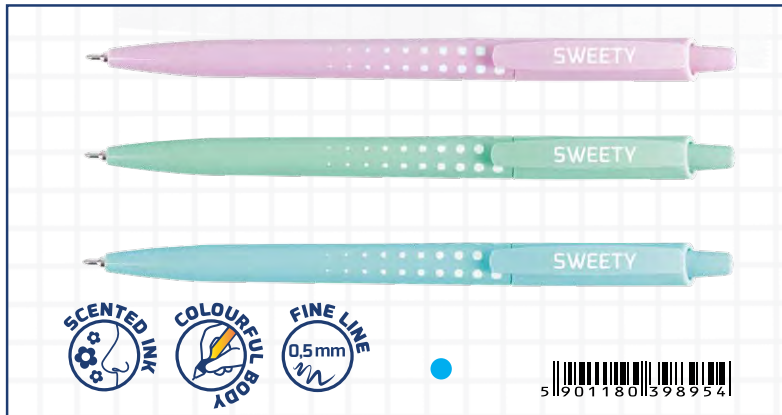

## T-GRIP

**easy**

→ T-GRIP COLOR60BL

→ 88268

→  5 907640 882698

→  60  360  1440

→  5 907640 882681

AUTOMATIC BALL PEN | DŁUGOPIS AUTOMATYCZNY | AUTOMATICKÉ KULIČKOVÉ PERO | GOLYÓSTOLL