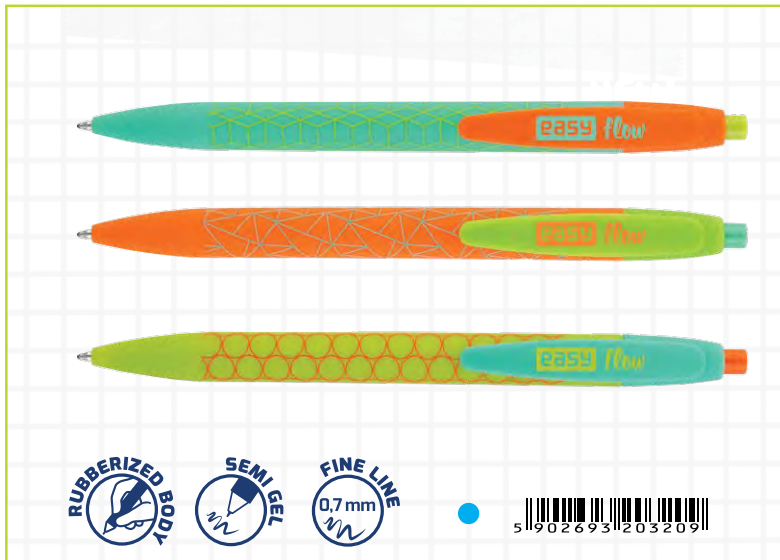

FANCY

easy flow

→ FANCY-024-F1

→ 838111

→
5 901180 381116