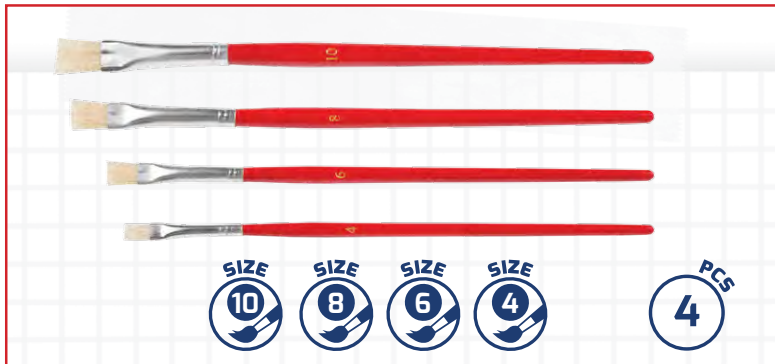

➔   
5190269312546451

BRUSH SET | PĘDZLE SZKOLNE | ŠKOLNÍ ŠTĚTCE | ISKOLAI ECSET SZETT

**easy** kids

→ PĘDZELKI-4-2

→ 833495

→ 

→ 

**easy** kids