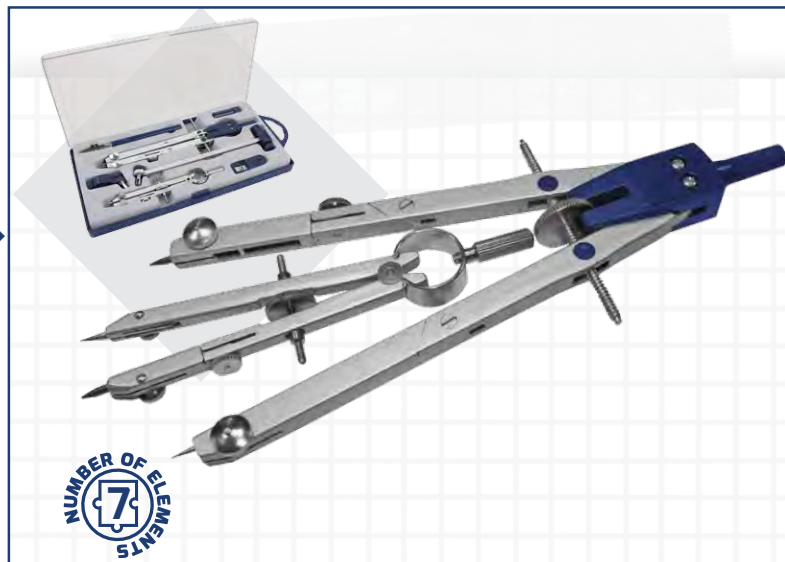

GEOMETRIC SET | ZESTAW GEOMETRYCZNY | GEOMETRICKÁ SADA | KÖRZŐ KÉSZLET

easy

→ DRCOMMSET-11MIX

→ 89572

→ 5 907640 895728

→ 1 8 80