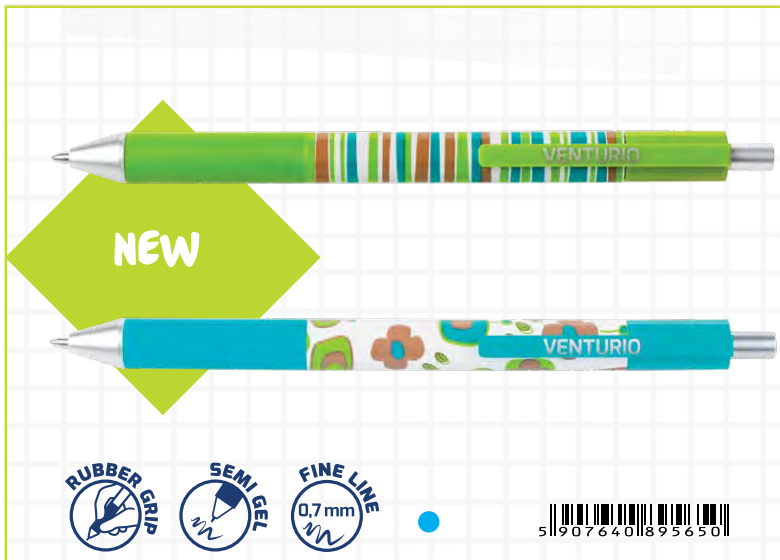

→   

**NEW**

 5 902693 284321 1

**NEW**

 5 902693 264286 1

AUTOMATIC BALL PEN | DŁUGOPIS AUTOMATYCZNY | AUTOMATICKÉ KULIČKOVÉ PERO | GOLYÓSTOLL

AUTOMATIC BALL PEN | DŁUGOPIS AUTOMATYCZNY | AUTOMATICKÉ KULIČKOVÉ PERO | GOLYÓSTOLL