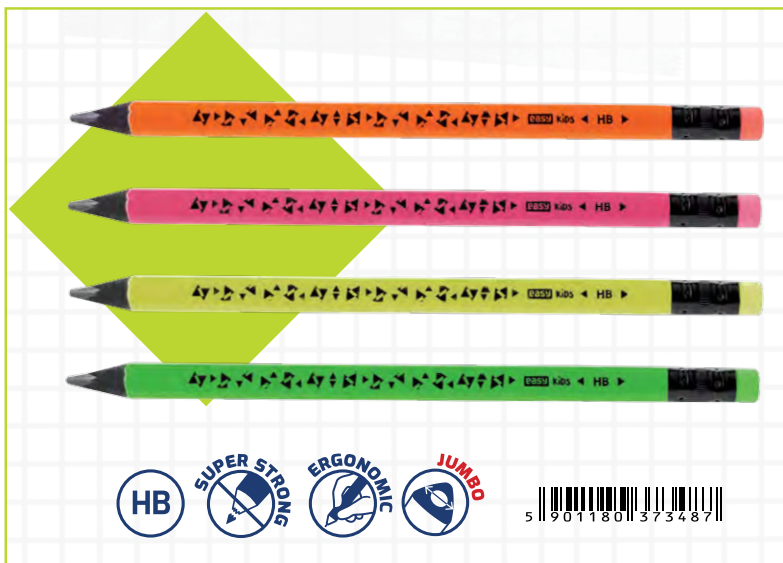

TRIANGULAR GRAPHITE PENCIL WITH ERASER | TRÓJKĄTNY OŁÓWEK GRAFITOWY Z GUMKĄ
TROJHRANNÁ TUŽKA S GUMOU | HÁROMSZÖGLETŰ GRAFIT CERUZA RADÍRRAL

easy kids

➔ OŁÓWEK_24-FLUO-J

➔ 837349

➔ 5 1901180 1137349 21