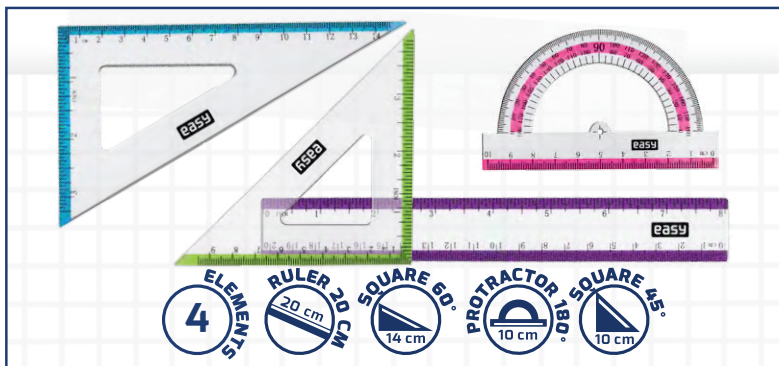

easy

→ DRRULSET-20-04
→ 48530
→ 5 1905339148530 4

→