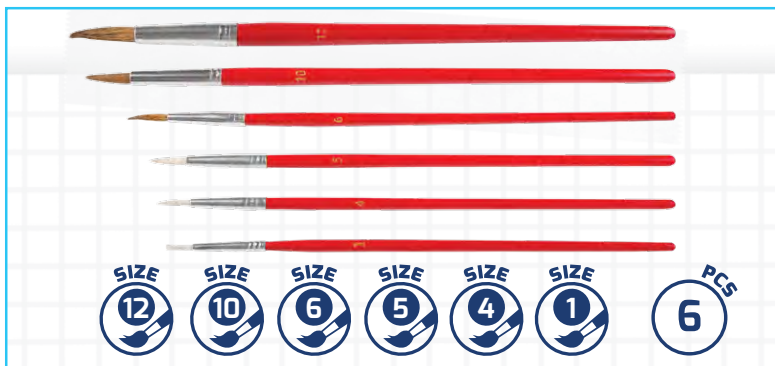

➔   
5190269312546451

BRUSH SET | PĘDZLE SZKOLNE | ŠKOLNÍ ŠTĚTCE | ISKOLAI ECSET SZETT

**easy** kids

→ PĘDZELKI-4-2

→ 833495

→ 

→ 

**easy** kids