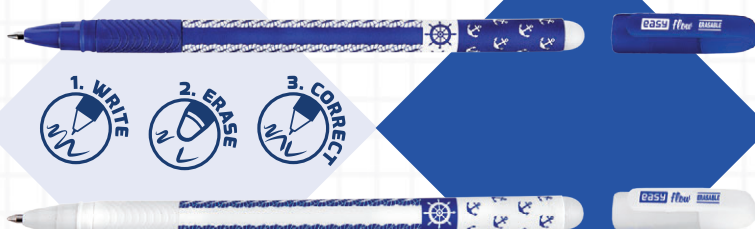

ERASABLE BALL PEN |
DŁUGOPIS WYMAZYWALNY |
PŘEPISOVATELNÉ PERO |